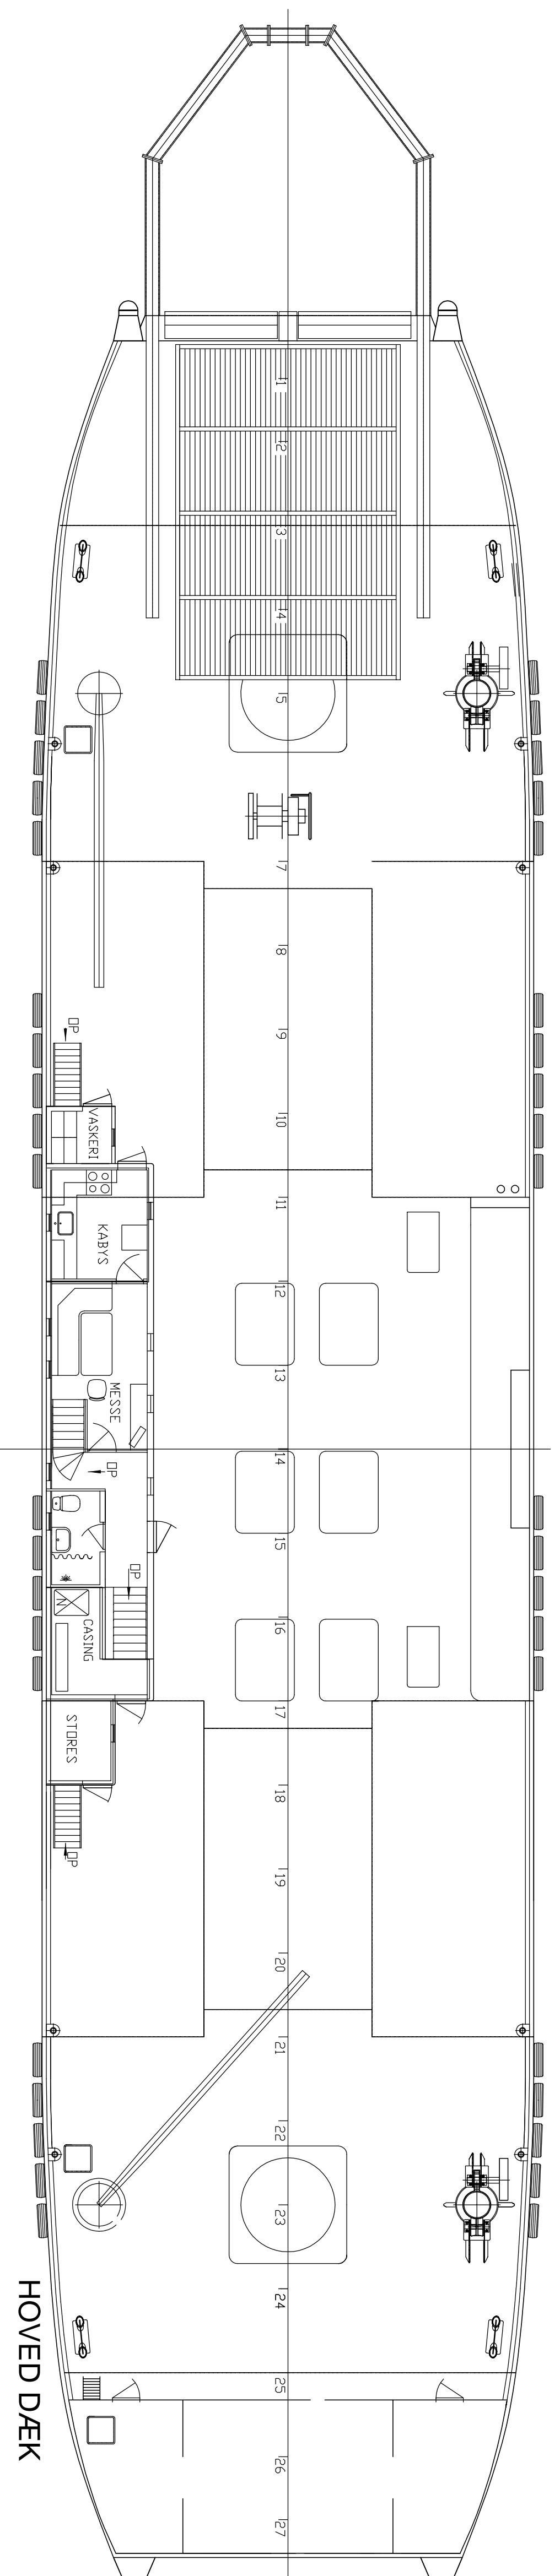

SUSANNE A

IMO No. 9099183

HOVEDDIMENSIONER:

LÆNGDE OVER ALT: 53,96 M.
 LÆNGDE I VANDLINIEN: 53,05 M.
 BREDE MOULDED: 11,70 M.
 DYBDE MOULDED: 2,40 M.
 DYBGANG U.K. KØL: 1,60 M.
 DYBGANG U.K. PROPELLER: 2,67 M.