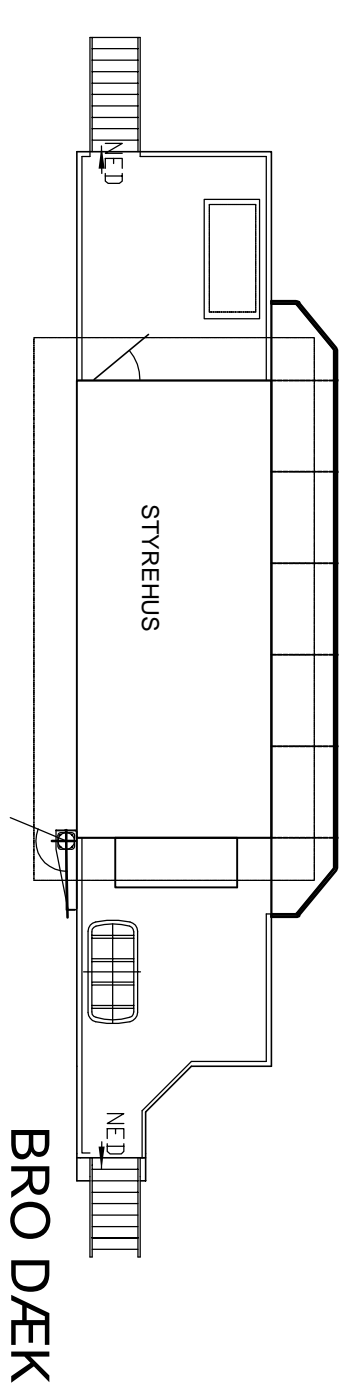

SUSANNE A

IMO No. 9099183

HOVEDDIMENSIONER:

LÆNGDE OVER ALT: 53,96 M.
 LÆNGDE I VANDLINIEN: 53,05 M.
 BREDE MOULDED: 11,70 M.
 DYBDE MOULDED: 2,40 M.
 DYBGANG U.K. KØL: 1,60 M.
 DYBGANG U.K. PROPELLER: 2,67 M.