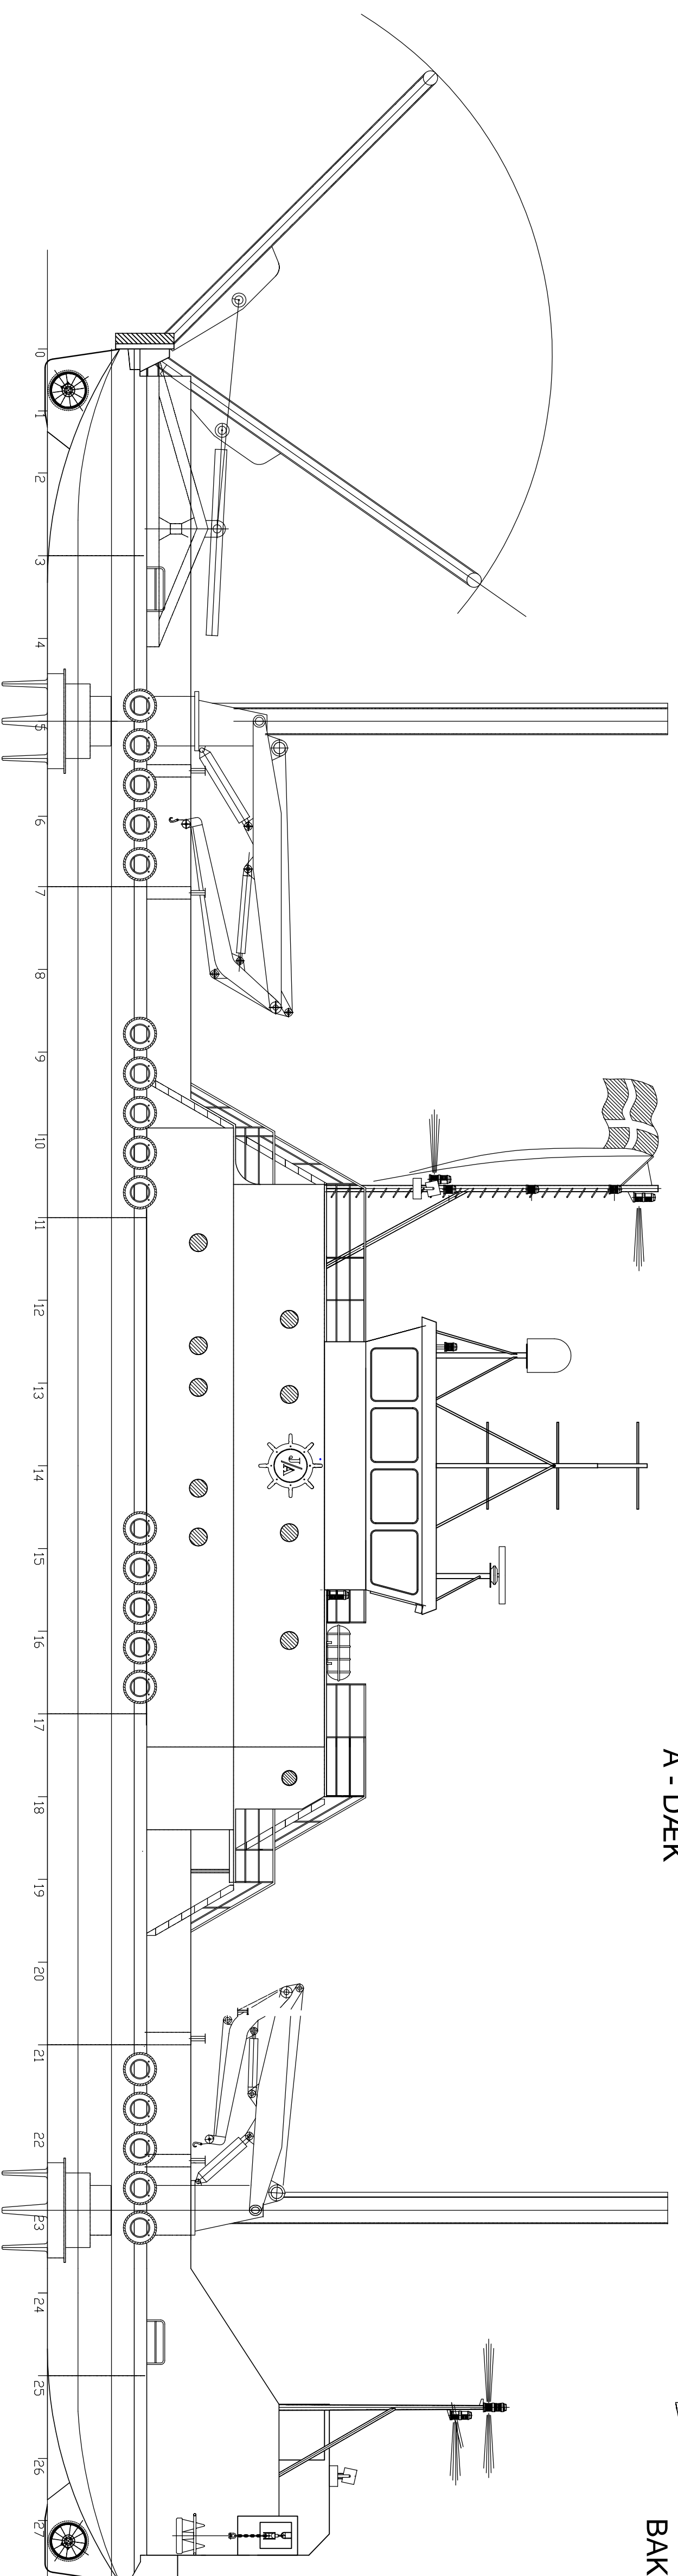

SUSANNE A

IMO No. 9099183

HOVEDDIMENSIONER:

LÆNGDE OVER ALT: 53,96 M.
 LÆNGDE I VANDLINIEN: 53,05 M.
 BREDE MOULDED: 11,70 M.
 DYBDE MOULDED: 2,40 M.
 DYBGANG U.K. KØL: 1,60 M.
 DYBGANG U.K. PROPELLER: 2,67 M.