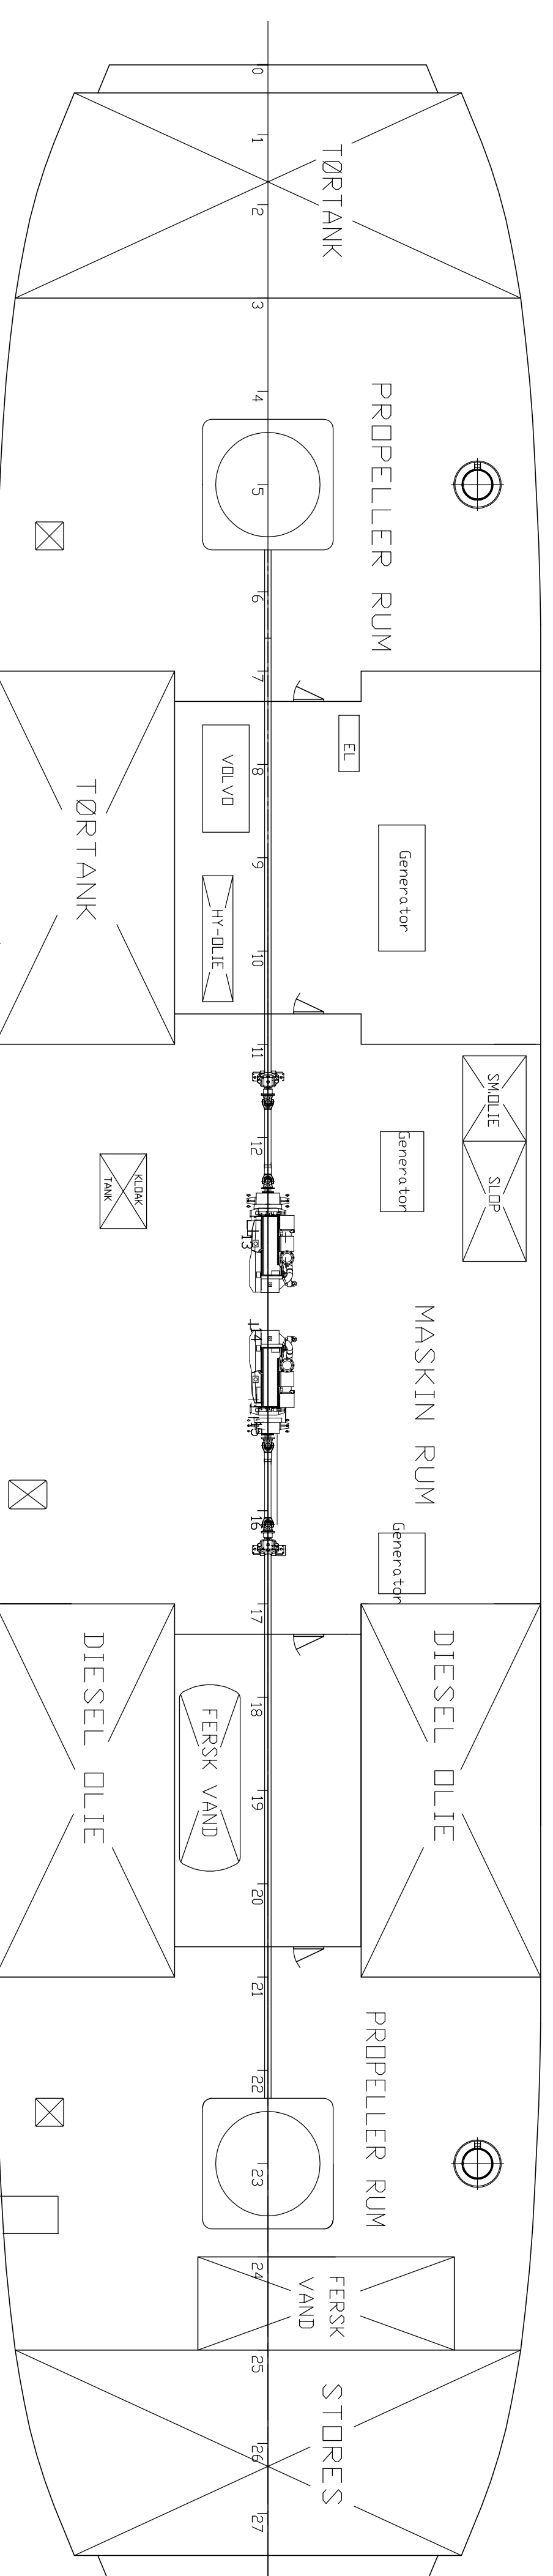

SUSANNE A

IMO No. 9099183

HOVEDDIMENSIONER:

LÆNGDE OVER ALT: 53,96 M.
 LÆNGDE I VANDLINIEN: 53,05 M.
 BREDE MOULDED: 11,70 M.
 DYBDE MOULDED: 2,40 M.
 DYBGANG U.K. KØL: 1,60 M.
 DYBGANG U.K. PROPELLER: 2,67 M.