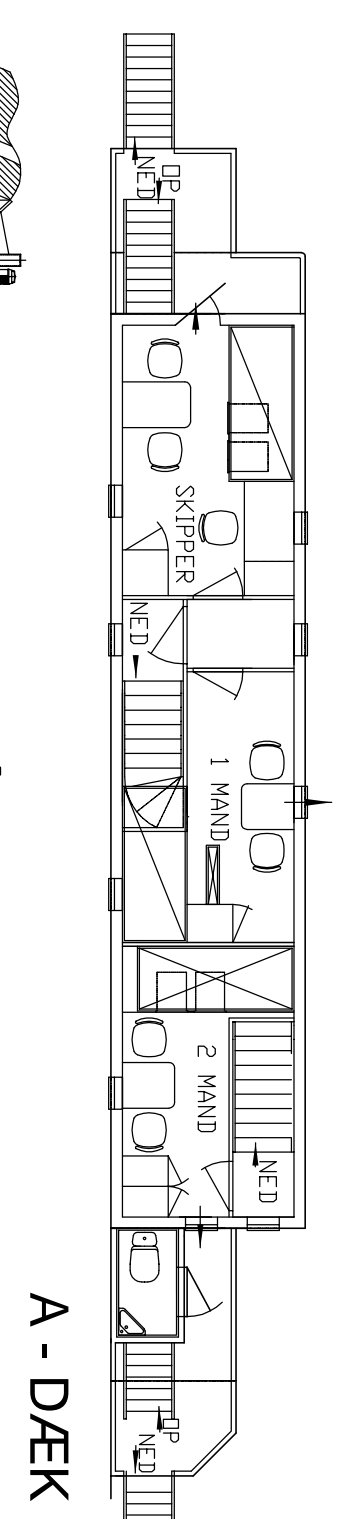

SUSANNE A

IMO No. 9099183

HOVEDDIMENSIONER:

LÆNGDE OVER ALT: 53,96 M.
 LÆNGDE I VANDLINIEN: 53,05 M.
 BREDE MOULDED: 11,70 M.
 DYBDE MOULDED: 2,40 M.
 DYBGANG U.K. KØL: 1,60 M.
 DYBGANG U.K. PROPELLER: 2,67 M.